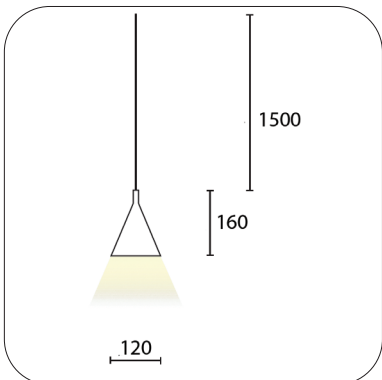

FANNY

Aqlus
In luce, con stile

● **Pendel armatuur**

Gelakt aluminium
Incl. GU10-LED
8W
625 lm (@3000K)
2700K / 3000K / 4000K
Bundel 36°
IP40

Keuze plafondkap:

Ook in rail-uitvoering
verkrijgbaar